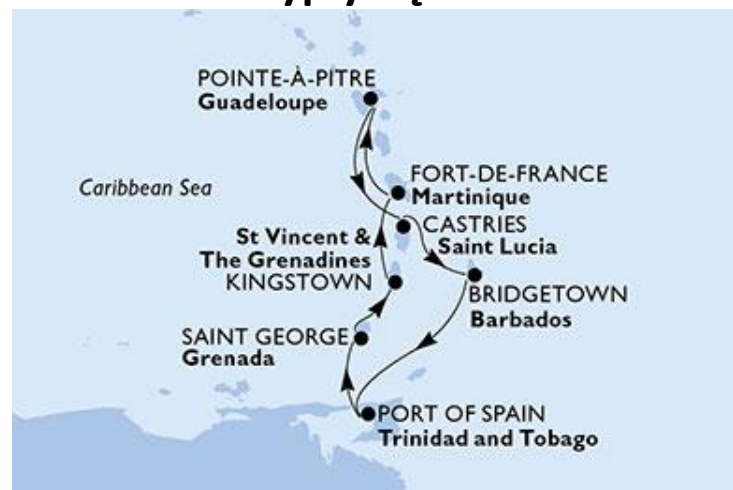

MSC PREZIOSA Wyłącznie -> Fort-de-France

Kabina	08/12/2018	05/01/2019	19/01/2019	02/02/2019	16/02/2019	16/03/2019	30/03/2019
Wewnętrzna Bella	559	529	529	579	559	529	529
Wewnętrzna Fantastica	599	569	569	619	599	569	569
Z oknem Bella	639	609	609	609	639	609	609
Z oknem Fantastica	719	689	689	689	719	689	689
Z balkonem Bella	819	799	799	799	819	799	799
Z balkonem Fantastica	879	849	849	849	879	849	849
Z balkonem Aurea	1219	1199	1199	1199	1219	1199	1199
3- i 4- osoba w kabinie Bella	239	239	239	239	239	239	239
3- i 4- osoba w kabinie Fantastica	319	319	319	319	319	319	319
3- i 4- osoba w kabinie Aurea	489	489	489	489	489	489	489

+opłaty portowe 130€/os.