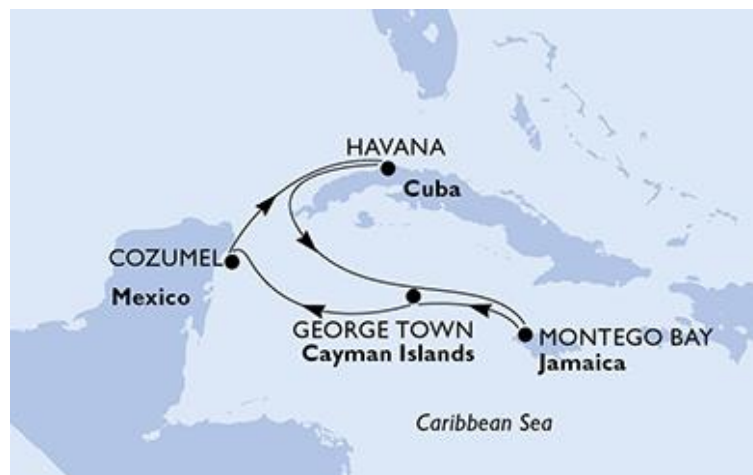

MSC OPERA Wyłącznie -> Havana

Kabina	27/11/2018	11/12/2018	08/01/2019	22/01/2019	05/02/2019	19/02/2019	05/03/2019
Wewnętrzna Bella	529	329	379	329	409	379	379
Wewnętrzna Fantastica	579	379	439	379	459	439	439
Z oknem Bella	659	459	519	459	539	519	519
Z oknem Fantastica	759	559	609	559	639	609	609
Z balkonem Bella	959	759	809	759	839	809	809
Z balkonem Fantastica	1059	859	919	859	939	919	919
Z balkonem Aurea	1459	1259	1319	1259	1339	1319	1319
3- i 4- osoba w kabinie Bella	169	169	189	169	169	189	189
3- i 4- osoba w kabinie Fantastica	249	249	269	249	249	269	269
3- i 4- osoba w kabinie Aurea	419	419	439	419	419	439	439

+opłaty portowe 130€/os.