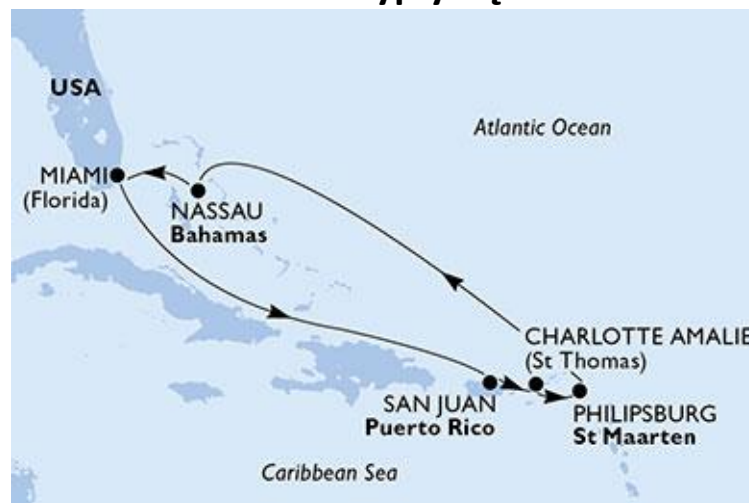

MSC SEASIDE Wypłynięcie -> Miami

Kabina	10/11/2018	24/11/2018	08/12/2018	05/01/2019	19/01/2019	02/02/2019	02/03/2019
Wewnętrzna Bella	399	399	329	479	479	479	479
Wewnętrzna Fantastica	439	439	379	529	529	529	529
Z oknem Bella	539	539	479	639	639	639	639
Z oknem Fantastica	609	609	559	699	699	699	699
Z balkonem Bella	689	689	639	779	779	779	779
Z balkonem Fantastica	799	799	729	879	879	879	879
Z balkonem Aurea	1199	1199	1129	1279	1279	1279	1279
3- i 4- osoba w kabinie Bella	169	169	169	239	239	239	239
3- i 4- osoba w kabinie Fantastica	249	249	249	319	319	319	319
3- i 4- osoba w kabinie Aurea	419	419	419	489	489	489	489

+opłaty portowe 130€/os.