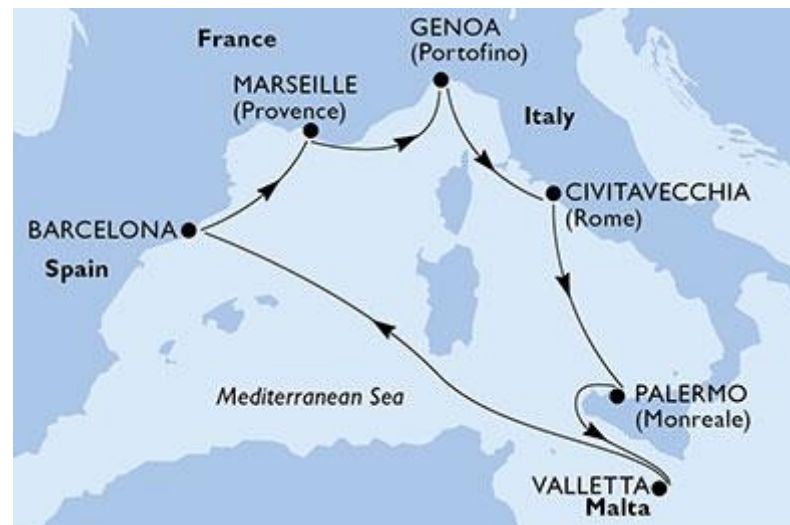

Kabina		02/03/2019	16/03/2019	23/03/2019	30/03/2019	06/04/2019
Wewnętrzna Bella		529	529	599	599	649
Wewnętrzna Fantastica		579	579	649	649	699
Z oknem Bella		639	639	699	699	759
Z oknem Fantastica		729	729	799	799	849
Z balkonem Bella		779	779	549	549	899
Z balkonem Fantastica		879	879	959	959	999
Z balkonem Aurea		1279	1279	1359	1359	1399
3- i 4- osoba w kabinie Bella		429	429	299	299	299
3- i 4- osoba w kabinie Fantastica		509	509	379	379	379
3- i 4- osoba w kabinie Aurea		679	679	549	549	549

+opłaty portowe 130€/os.