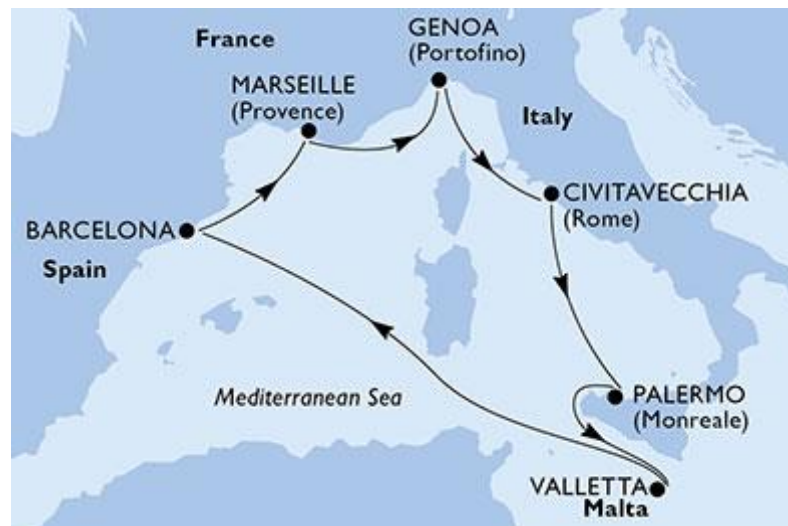

Kabina	19/01/2019	26/01/2019	02/02/2019	09/02/2019	16/02/2019	23/02/2019
Wewnętrzna Bella	449	449	499	499	499	499
Wewnętrzna Fantastica	499	499	559	559	559	559
Z oknem Bella	559	559	599	599	599	599
Z oknem Fantastica	649	649	699	699	699	699
Z balkonem Bella	699	699	759	759	759	759
Z balkonem Fantastica	799	799	849	849	849	849
Z balkonem Aurea	1199	1199	1249	1249	1249	1249
3- i 4- osoba w kabinie Bella	199	199	229	229	229	229
3- i 4- osoba w kabinie Fantastica	279	279	309	309	309	309
3- i 4- osoba w kabinie Aurea	449	449	479	479	479	479

+opłaty portowe 130€/os.