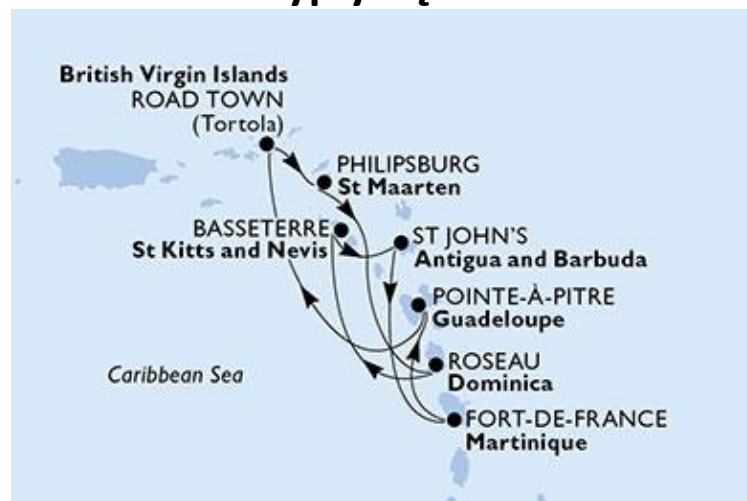

MSC PREZIOSA Wyłąyńięcie -> Fort-de-France

Kabina	15/12/2018	12/01/2019	26/01/2019	09/02/2019	09/03/2019	23/03/2019
Wewńętrzna Bella	479	479	479	479	559	479
Wewńętrzna Fantastica	519	519	519	519	599	519
Z oknem Bella	559	559	559	559	639	559
Z oknem Fantastica	639	639	639	639	719	639
Z balkonem Bella	729	729	729	729	809	729
Z balkonem Fantastica	799	799	799	799	879	799
Z balkonem Aurea	1129	1129	1129	1129	1209	1129
3- i 4- osoba w kabinie Bella	209	209	209	209	249	209
3- i 4- osoba w kabinie Fantastica	289	289	289	289	329	289
3- i 4- osoba w kabinie Aurea	459	459	459	459	439	459

+opłaty portowe 130€/os.